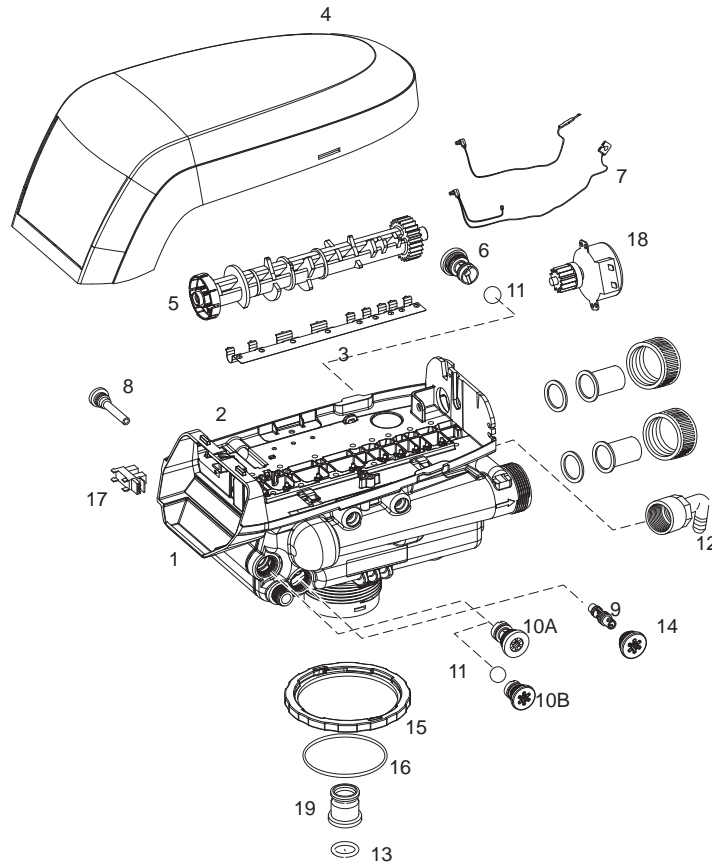

268/263 PERFORMA LOGIX

Item	Old part number	Reference	Description	Packing qty
15		bn		1
m	b	1010154		1
*		bn		1
*		1033444		1
*		pm		1
*		pn		1
*		bn		1
bn		en		1
*	bn	b		1
19		bn		1
*		pn		1
*		bn		1
*		en		1
*		en		1
*		pn		1